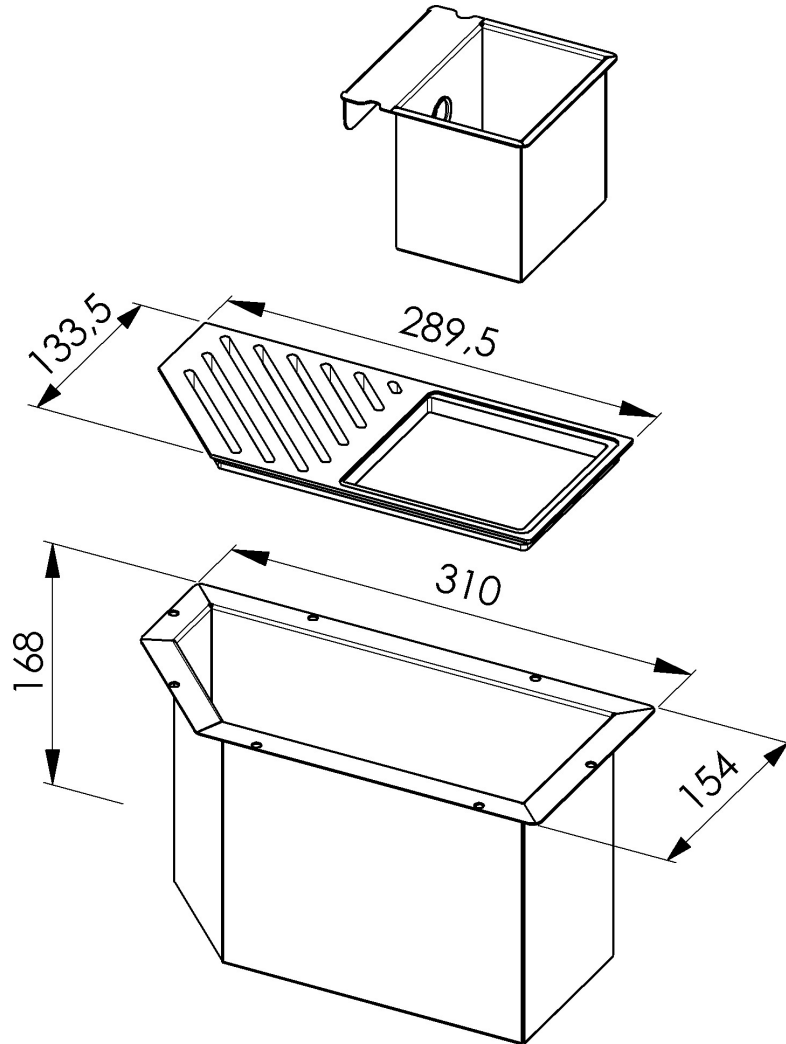

Canale attrezzato Diade Phantom

Canali attrezzati

Codice: 8100 003

CARATTERISTICHE

LAVELLI DI SPESSORE

Acciaio spesso 1 mm. Uno spessore importante che garantisce la massima robustezza per lavelli che non conoscono i segni del tempo.

DETTAGLI

Bordo Installazione

Phantom Base

Materiale

Acciaio inox AISI 304

Texture

Spazzolatura in linea

Finitura

Spazzolato Foster

Base

90 cm

Dimensioni esterne

310 x 154 mm

Dimensioni interne

270 x 114 mm

Larghezza 31 cm

Foro incasso Vedi scheda tecnica lavello

Dotazioni standard Viti di fissaggio, piletta, imballo in scatola

Piletta Piletta 1¼"

DATI TECNICI

8100 003

1 x Supporto black / 1 x Black support
1 x Vaschetta AISI 304 / 1x AISI 304 tray